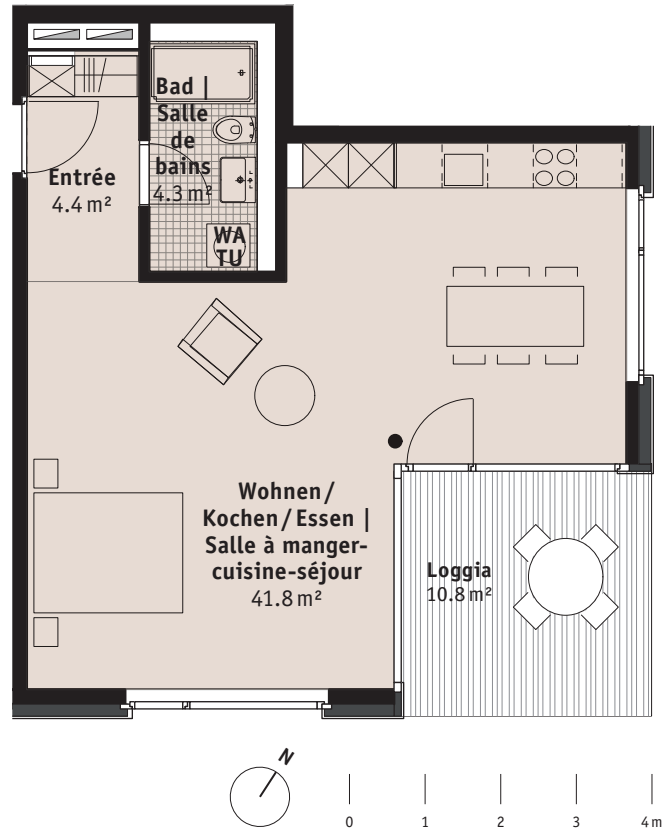

## 1-ZIMMER-WOHNUNG | APPARTEMENT 1 PIÈCE

SCHWANENGASSE 15, BIEL | RUE DES CYGNES 15, BIENNE

- lichtdurchflutete Räume
- Garderobe
- grosszügige Loggia gegen Süden
- pièces baignées de soleil
- penderie
- grande loggia côté sud

### STUDIO

Wohnungsnummer | Numéro d'appartement **C.1.2**  
 Stockwerk | Étage **1**  
 Wohnfläche | Surface habitable **50.5 m²**  
 Loggia | Loggia **10.8 m²**